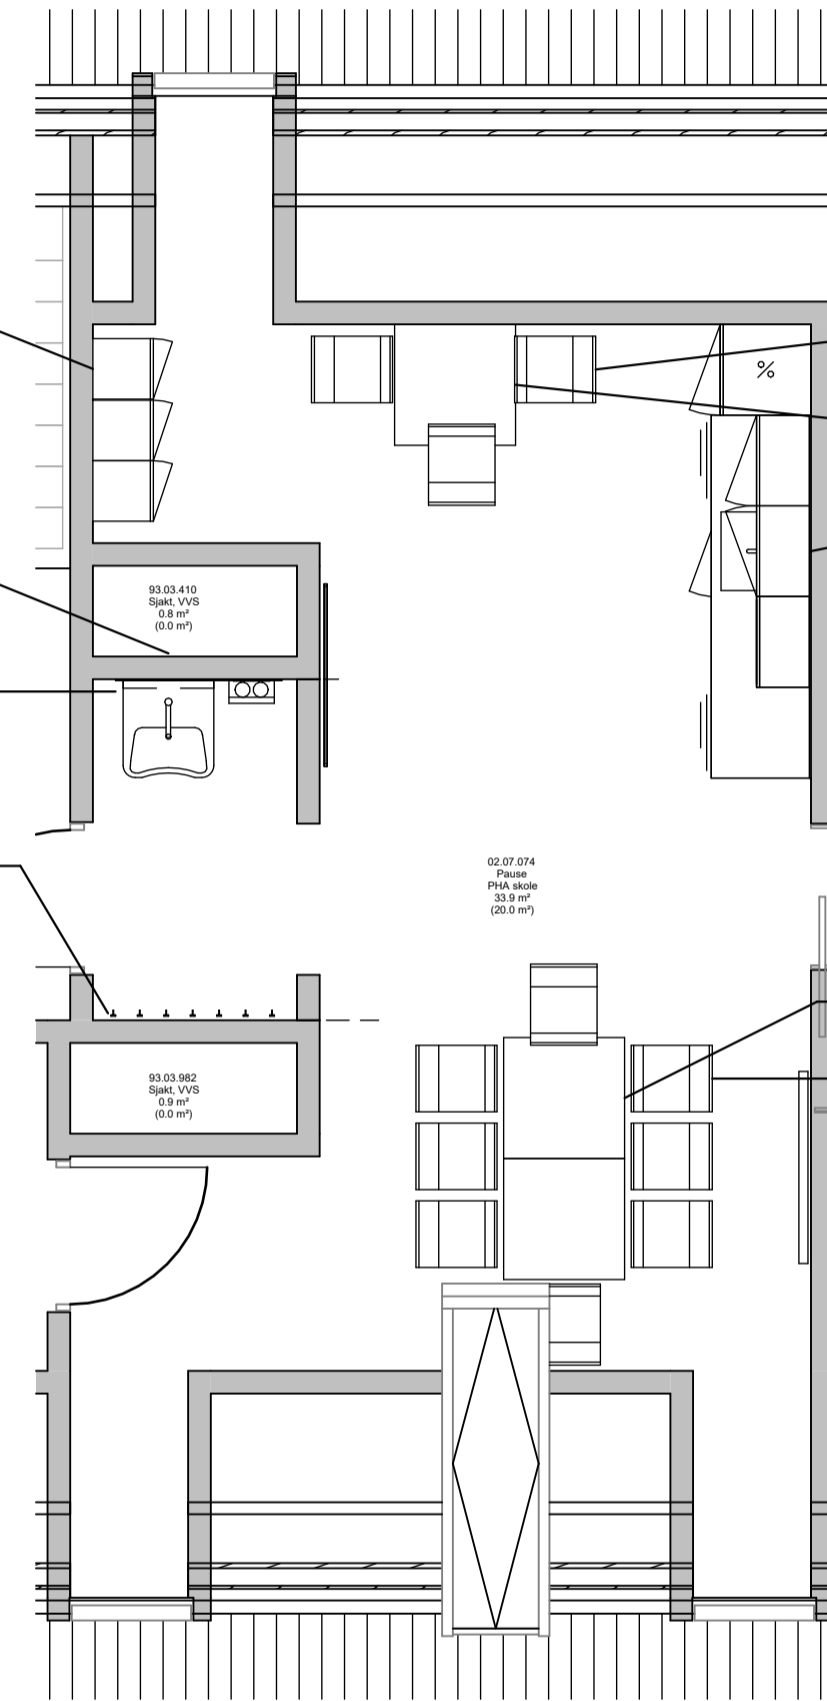

FSA.061.01
Verdiskap, 5-delt d=400 b=400 h=1800

NYZ.001.03
Servant ergonomisk hovedartikkel - Utgår

NYZ.022.08
Håndvaskemiljø 1C

FXB.003.03
Knaggerekke, 7 lange kroker, b=1050

GPZ.001.01
Stol, møte

GBA.005.14
Bord, robust d=800 b=800 h=720

FSI.015.03
Tekjøkken, 5 x 600-moduler, høyt kjøleskap

GBA.005.14
Bord, robust d=800 b=800 h=720

GPZ.001.01
Stol, møte

FORELØPIG TEGNING

STATUS-GENNEMGANG

Tegningsemne:

Tegningsnr.:

Revision:

02.07.074 Pause, Skole B2

03058-B2-00-00-A-200-70-124

Mål: 1 : 50

Dato: xxxx.xx.xx

Rev. nr.:

Rev. status: